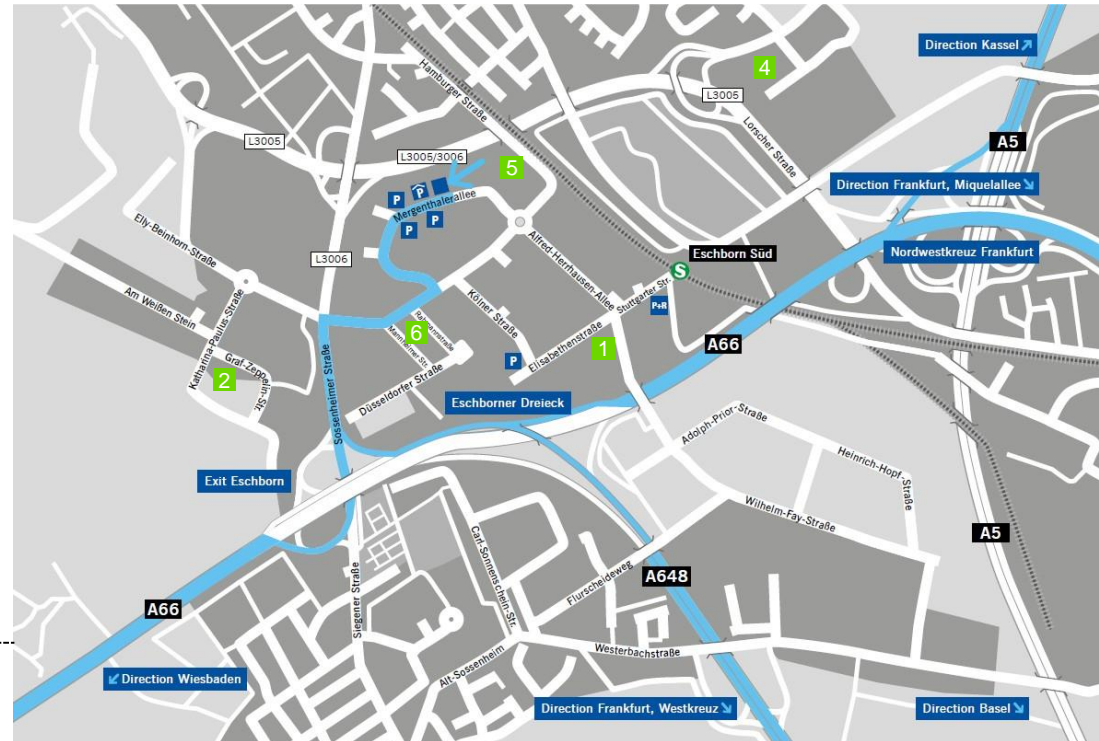

Hotelübersicht

Standorte

Deutsche Börse – The Cube, Eschborn

Frankfurter Wertpapierbörse, Frankfurt am Main

Hotels in der Nähe Standort Deutsche Börse – The Cube

Mergenthalerallee 61, 65760 Eschborn

Hotel	Entfernung	Sonderkonditionen
1 B&B Hotel Frankfurt-West Wilhelm-Fay-Straße 53 65936 Frankfurt am Main Tel.: +49 (0) 69-256 1260	11 Minuten Fußweg 2 Minuten mit dem PKW	
2 Best Western Plus iO Hotel**** Graf-Zeppelin-Str. 2 65824 Schwalbach Tel.: +49 (0)6196-999 590	20 Minuten Fußweg 6 Minuten mit dem PKW	
3 Dorint Main-Taunus-Zentrum**** Am Main-Taunus-Zentrum 1 65843 Sulzbach Tel.: +49 (0)6196-7630	10 Minuten mit dem PKW	
4 Mercure Ost**** Helfmann-Park 6 65760 Eschborn Tel.: +49 (0)6196-9010	8 Minuten mit dem PKW	Rabatt über Buchungscode: Deutsche Börse kostenfreier Shuttle (auf Anfrage)
5 Mercure Süd**** Frankfurter Straße 71-75 65760 Eschborn Tel.: +49 (0)6196-779 00	7 Minuten Fußweg 2 Minuten mit dem PKW	Rabatt über Buchungscode: SC328534029
6 Moxy Frankfurt Eschborn**** Mannheimer Straße 1 65760 Eschborn Tel.: +49 (0)6196-785 3009	13 Minuten Fußweg 8 Minuten mit dem PKW	