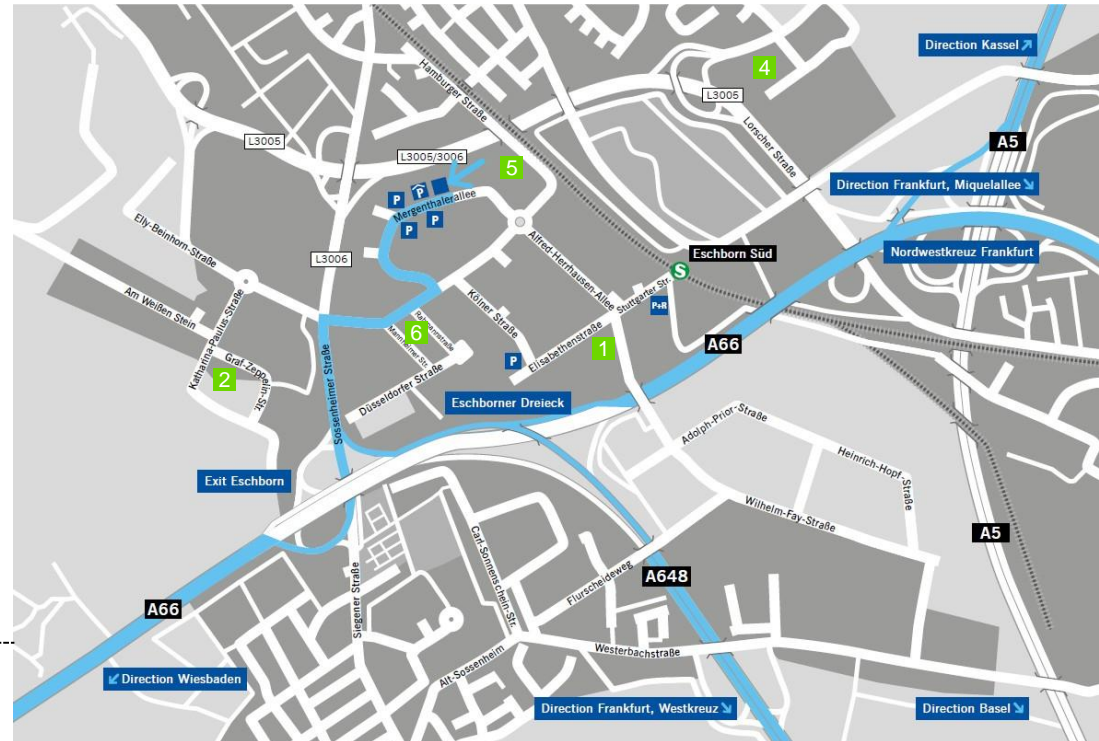

Hotelübersicht

Standorte

Deutsche Börse – The Cube, Eschborn

Frankfurter Wertpapierbörse, Frankfurt am Main

Hotels in der Nähe Standort Deutsche Börse – The Cube

Mergenthalerallee 61, 65760 Eschborn

Hotel	Entfernung	Sonderkonditionen
1 B&B Hotel Frankfurt-West Wilhelm-Fay-Straße 53 65936 Frankfurt am Main Tel.: +49 (0) 69-256 1260	11 Minuten Fußweg 2 Minuten mit dem PKW	
2 Best Western Plus iO Hotel**** Graf-Zeppelin-Str. 2 65824 Schwalbach Tel.: +49 (0)6196-999 590	20 Minuten Fußweg 6 Minuten mit dem PKW	Rabatt über Buchungscode: Deutsche Börse
3 Dorint Main-Taunus-Zentrum**** Am Main-Taunus-Zentrum 1 65843 Sulzbach Tel.: +49 (0)6196-7630	10 Minuten mit dem PKW	
4 Mercure Ost**** Helfmann-Park 6 65760 Eschborn Tel.: +49 (0)6196-9010	kostenfreier Shuttle	Rabatt über Buchungscode: Deutsche Börse
5 Mercure Süd**** Frankfurter Straße 71-75 65760 Eschborn Tel.: +49 (0)6196-779 00	7 Minuten Fußweg 2 Minuten mit dem PKW	Rabatt über Buchungscode: SC328534029
6 Moxy Frankfurt Eschborn**** Mannheimer Straße 1 65760 Eschborn Tel.: +49 (0)6196-785 3009	13 Minuten Fußweg 8 Minuten mit dem PKW	