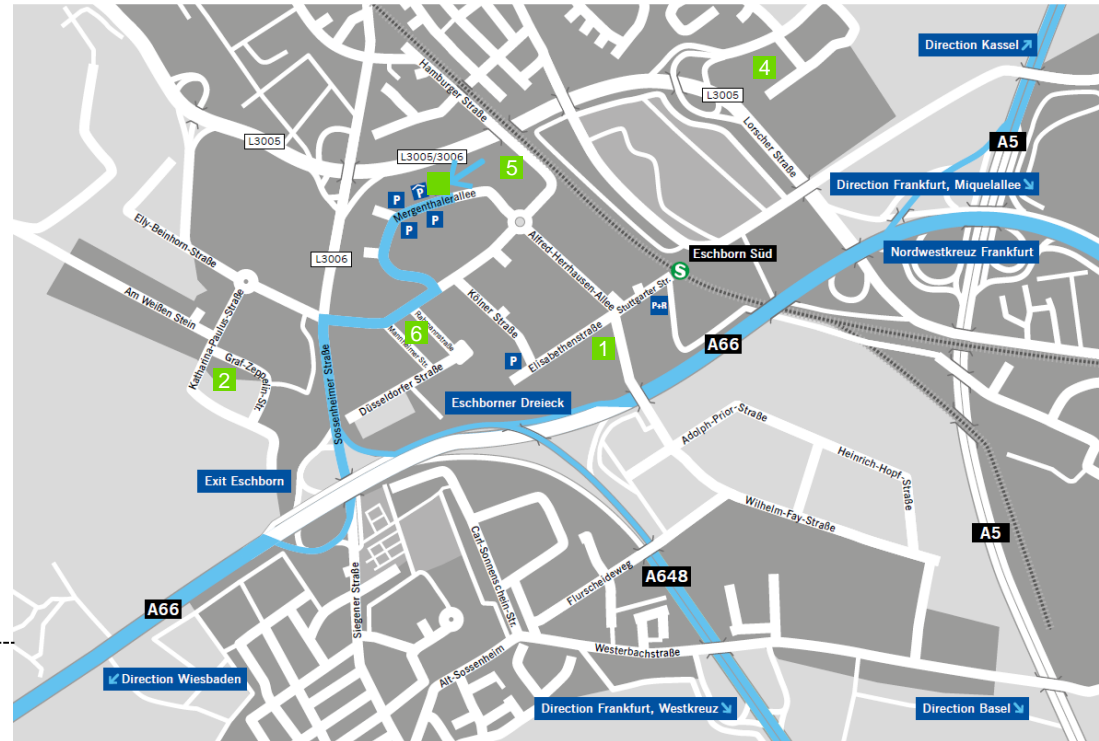

Hotelübersicht

Standorte

Deutsche Börse – The Cube, Eschborn

Frankfurter Wertpapierbörse, Frankfurt am Main

Hotels in der Nähe Standort Deutsche Börse - The Cube

Mergenthalerallee 61, 65760 Eschborn

Hotel	Entfernung	Sonderkonditionen
1 B&B Hotel Frankfurt-West Wilhelm-Fay-Straße 53 65936 Frankfurt am Main Tel.: +49 (0) 69-256 1260	11 Minuten Fußweg 2 Minuten mit dem PKW	
2 Best Western Plus iO Hotel **** Graf-Zeppelin-Str. 2 65824 Schwalbach Tel.: +49 (0)6196-999 590	20 Minuten Fußweg 6 Minuten mit dem PKW	Rabatt über Buchungscode: Deutsche Börse
3 Dorint Main-Taunus-Zentrum **** Am Main-Taunus-Zentrum 1 65843 Sulzbach Tel.: +49 (0)6196-7630	kostenfreier Shuttle 10 Minuten mit dem PKW	
4 Mercure Ost **** Helfmann-Park 6 65760 Eschborn Tel.: +49 (0)6196-9010	kostenfreier Shuttle	Rabatt über Buchungscode: Deutsche Börse
5 Mercure Süd **** Frankfurter Straße 71- 75 65760 Eschborn Tel.:+49 (0)6196-779 00	7 Minuten Fußweg 2 Minuten mit dem PKW	Rabatt über Buchungscode: SC328534029
6 Moxy Frankfurt Eschborn **** Mannheimer Straße 1 65760 Eschborn Tel.: +49 (0)6196-785 3009	13 Minuten Fußweg 8 Minuten mit dem PKW	